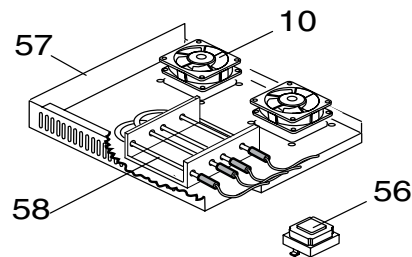

up date from serial number 545000...

5-50-0-00 mob.

Hot unit self service									
PNC	REF	PNC	REF	PNC	REF	PNC	REF	PNC	REF
330065	a	330066	b	330067	c	331000	d	331001	e
331002	f	33200	g	332001	h	332002	i	330256	l
332076	m								

Pos	Code	Descrizione	Description	Ref. / Notes
1	059902	Magnete porta	Door magnet	
2	088279	Assieme piede	Foot	
3	088160	Assieme porta	Door	
4	087928	Staffa inferiore	Lower Bracket	
5	087930	Fermo porta	Door stopper	
6	082757	Perno porta	Door pin	
7	081807	Boccola per cerniera	Hinge bush	
8	088280	Cruscotto 2GN	Front panel 2GN	l,m
8	087931	Cruscotto 3GN	Front panel 3GN	a,d,g
8	087932	Cruscotto 4GN	Front panel 4GN	b,e,h
8	087933	Cruscotto 6GN	Front panel 6GN	c,f,i
9	088164	Mascherina adesiva	Front sticker	l,a,b,c
9	088438	Mascherina adesiva	Front sticker	m,g,h,i
9	088366	Mascherina adesiva	Front sticker	d,e,f
10	087945	Ventilatore	Motor ventilator	
11	088275	Pannello isolante	Insulating panel	l,m
12	088197	Relè	Relay	
13	087946	Scheda main	Electronic board main	
15	087481	Scheda user	Electronic board user2	
16	084987	Filtro elettrico	Electric filter	
17	053342	Molla arresto marchio	Brand retaining spring	
18	087067	Morsettiera	Clamp	
19	088165	Morsettiera	Clamp	
20	087995	Griglia per motoventilatore	Protection fan	
21	087958	Sonda cella	Cell probe	
22	087959	Sonda vasca	Well probe	
27	088274	Resistenza	Heating element	
28	088196	Regolatore di livello	Regulator of water level	
29	032246	Sfioratore	Safety water discharge pipe	
30	033462	OR	Gasket for pipe	
31	032244	Piletta	Discharge pipe	until 11/2003
31	089947	Piletta	Discharge pipe	from 11/2003
32	050296	Guarnizione piletta amiantite	Gasket	
33	032245	Controdado	Nut	
34	088167	Corpo sensore livello	Water level sensor	
35	088168	Raccordo a gomito	Pipe connector	
36	088169	Guarnizione	Gasket	
37	088170	Dado	Nut	
38	088173	Tubo scarico	Outlet pipe	a,d,g
38	088172	Tubo scarico	Outlet pipe	b,e,h
38	088174	Tubo scarico	Outlet pipe	c,f,i
38	089769	Tubo scarico	Outlet pipe	l,m
39	088194	Elettrovalvola	Valve	
40	048531	Tubo	Pipe for valve	
41	048126	Fascetta	Clip	
42	087918	Portagomma	Insert rubber	
43	087937	Erogatore	Water inlet end pipe	
45	088175	Falso montante	Twin door cover	
46	088435	Boccola per staffe scorriavassoio	Bus h for tray support	
47	088434	Aggancio	Connection latches	Until to ser. num.422000..
47	099324	Aggancio	Connection latches	From to ser. num.422000..
48	050168	Perno per ripiano	Pin for top	
50	088952	Tappo per ripiano (senza sovrast.)	Plug for top(without gantry)	
51	088951	Supporto per bacinelle	Support for gastronorm 1/1	
52	088948	Coprifuga da 660 mm	Gap cover 660 mm	
53	088949	Coprifuga da 540 mm	Gap cover 540 mm	
54	088950	Coprifuga da 471 mm	Gap cover 471 mm	
55	085757	Vite M4x10 inox	Screw M4x10 inox	
56	089633	Termostato di sicurezza	Safety thermostat	From to ser. num.545000..
57	099850	Ass.cassetto vano inferiore	Complete heating drawer	From to ser. num.545000..
58	090084	Resistenza	Heating element	From to ser. num.545000..
59	099849	Filtro per pilettavasca	Pipe filter	
60	091012	Ass. sensore di livello	Level sensor complete	ART.835R02300
61	032460	Guarnizione piletta in gomma	Gasket pipe in rubber	
*	088316	Adesivo "alarm service"	Stiker "alarm service"