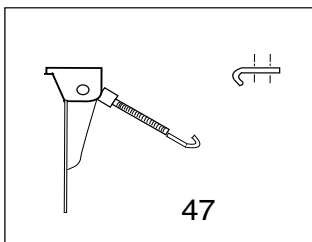

up date from serial number 545000...

5-50-0-00 mob.

Hot unit self service									
PNC	REF	PNC	REF	PNC	REF	PNC	REF	PNC	REF
330065	a	330066	b	330067	c	331000	d	331001	e
331002	f	33200	g	332001	h	332002	i	330256	l
332076	m								

Pos	Code	Descrizione	Description	Ref. / Notes
1	059902	Magnete porta	Door magnet	
2	088279	Assieme piede	Foot	
3	088160	Assieme porta	Door	
4	087928	Staffa inferiore	Lower Bracket	
5	087930	Fermo porta	Door stopper	
6	082757	Perno porta	Door pin	
7	081807	Boccola per cerniera	Hinge bush	
8	088280	Cruscotto 2GN	Front panel 2GN	l,m
8	087931	Cruscotto 3GN	Front panel 3GN	a,d,g
8	087932	Cruscotto 4GN	Front panel 4GN	b,e,h
8	087933	Cruscotto 6GN	Front panel 6GN	c,f,i
9	088164	Mascherina adesiva	Front sticker	l,a,b,c
9	088438	Mascherina adesiva	Front sticker	m,g,h,i
9	088366	Mascherina adesiva	Front sticker	d,e,f
10	087945	Ventilatore	Motor ventilator	
11	088275	Pannello isolante	Insulating panel	l,m
12	088197	Relè	Relay	
13	087946	Scheda main	Electronic board main	
15	087481	Scheda user	Electronic board user2	
16	084987	Filtro elettrico	Electric filter	
17	053342	Molla arresto marchio	Brand retaining spring	
18	087067	Morsettiera	Clamp	
19	088165	Morsettiera	Clamp	
20	087995	Griglia per motoventilatore	Protection fan	
21	087958	Sonda cella	Cell probe	
22	087959	Sonda vasca	Well probe	
27	088274	Resistenza	Heating element	
28	088196	Regolatore di livello	Regulator of water level	
29	032246	Sfioratore	Safety water discharge pipe	
30	033462	OR	Gasket for pipe	
31	032244	Piletta	Discharge pipe	until 11/2003
31	089947	Piletta	Discharge pipe	from 11/2003
32	050296	Guarnizione piletta amiantite	Gasket	
33	032245	Controdado	Nut	
34	088167	Corpo sensore livello	Water level sensor	
35	088168	Raccordo a gomito	Pipe connector	
36	088169	Guarnizione	Gasket	
37	088170	Dado	Nut	
38	088173	Tubo scarico	Outlet pipe	a,d,g
38	088172	Tubo scarico	Outlet pipe	b,e,h
38	088174	Tubo scarico	Outlet pipe	c,f,i
38	089769	Tubo scarico	Outlet pipe	l,m
39	088194	Elettrovalvola	Valve	
40	048531	Tubo	Pipe for valve	
41	048126	Fascetta	Clip	
42	087918	Portagomma	Insert rubber	
43	087937	Erogatore	Water inlet end pipe	
45	088175	Falso montante	Twin door cover	
46	088435	Boccola per staffe scorriavassoio	Bus h for tray support	
47	088434	Aggancio	Connection latches	Until to ser. num.422000..
47	099324	Aggancio	Connection latches	From to ser. num.422000..
48	050168	Perno per ripiano	Pin for top	
50	088952	Tappo per ripiano (senza sovrast.)	Plug for top(without gantry)	
51	088951	Supporto per bacinelle	Support for gastronorm 1/1	
52	088948	Coprifuga da 660 mm	Gap cover 660 mm	
53	088949	Coprifuga da 540 mm	Gap cover 540 mm	
54	088950	Coprifuga da 471 mm	Gap cover 471 mm	
55	085757	Vite M4x10 inox	Screw M4x10 inox	
56	089633	Termostato di sicurezza	Safety thermostat	From to ser. num.545000..
57	099850	Ass.cassetto vano inferiore	Complete heating drawer	From to ser. num.545000..
58	090084	Resistenza	Heating element	From to ser. num.545000..
59	099849	Filtro per pilettavasca	Pipe filter	
60	091012	Ass. sensore di livello	Level sensor complete	ART.835R02300
61	032460	Guarnizione piletta in gomma	Gasket pipe in rubber	
*	088316	Adesivo "alarm service"	Stiker "alarm service"