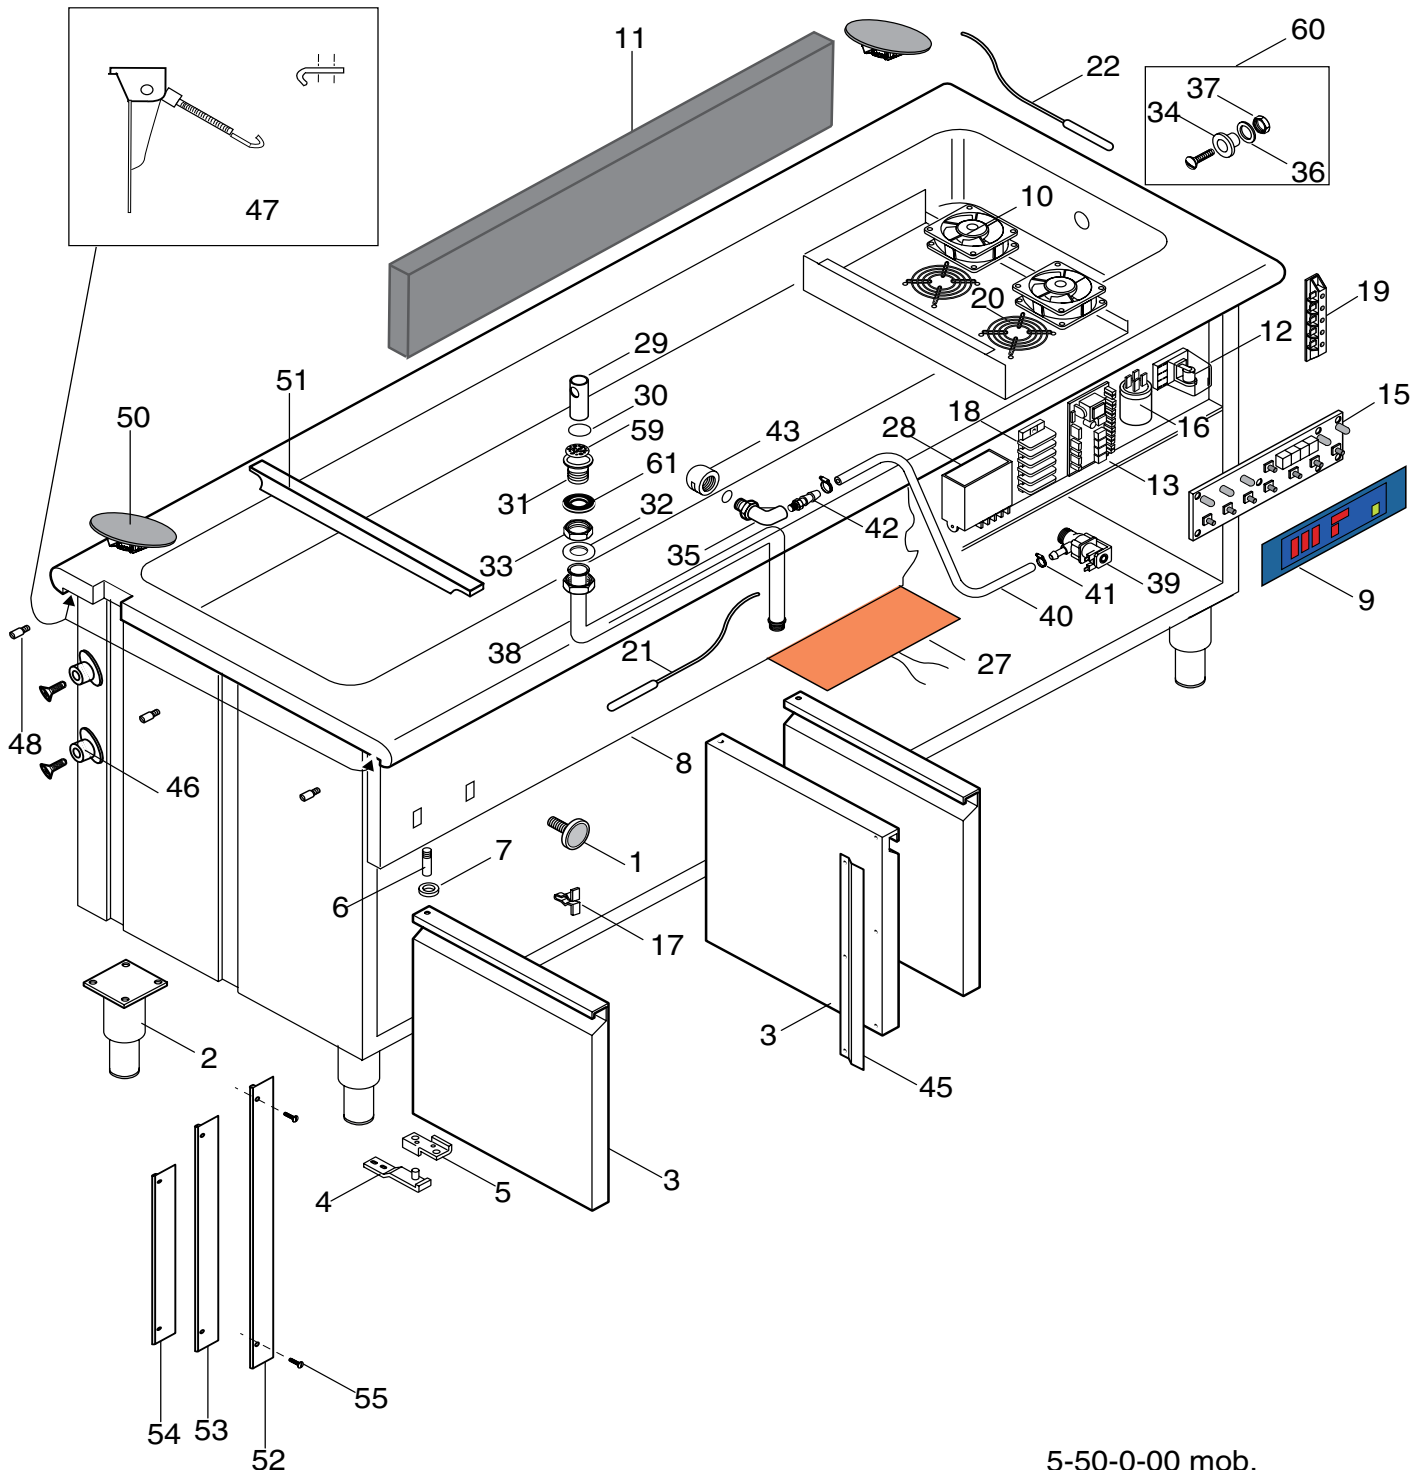

up date from serial number 545000...

5-50-0-00 mob.

Hot unit self service									
PNC	REF	PNC	REF	PNC	REF	PNC	REF	PNC	REF
330065	a	330066	b	330067	c	331000	d	331001	e
331002	f	33200	g	332001	h	332002	i	330256	l
332076	m								

Pos	Code	Descrizione	Description	Ref. / Notes
1	059902	Magnete porta	Door magnet	
2	088279	Assieme piede	Foot	
3	088160	Assieme porta	Door	
4	087928	Staffa inferiore	Lower Bracket	
5	087930	Fermo porta	Door stopper	
6	082757	Perno porta	Door pin	
7	081807	Boccola per cerniera	Hinge bush	
8	088280	Cruscotto 2GN	Front panel 2GN	l,m
8	087931	Cruscotto 3GN	Front panel 3GN	a,d,g
8	087932	Cruscotto 4GN	Front panel 4GN	b,e,h
8	087933	Cruscotto 6GN	Front panel 6GN	c,f,i
9	088164	Mascherina adesiva	Front sticker	l,a,b,c
9	088438	Mascherina adesiva	Front sticker	m,g,h,i
9	088366	Mascherina adesiva	Front sticker	d,e,f
10	087945	Ventilatore	Motor ventilator	
11	088275	Pannello isolante	Insulating panel	l,m
12	088197	Relè	Relay	
13	087946	Scheda main	Electronic board main	
15	087481	Scheda user	Electronic board user2	
16	084987	Filtro elettrico	Electric filter	
17	053342	Molla arresto marchio	Brand retaining spring	
18	087067	Morsettiera	Clamp	
19	088165	Morsettiera	Clamp	
20	087995	Griglia per motoventilatore	Protection fan	
21	087958	Sonda cella	Cell probe	
22	087959	Sonda vasca	Well probe	
27	088274	Resistenza	Heating element	
28	088196	Regolatore di livello	Regulator of water level	
29	032246	Sfioratore	Safety water discharge pipe	
30	033462	OR	Gasket for pipe	
31	032244	Piletta	Discharge pipe	until 11/2003
31	089947	Piletta	Discharge pipe	from 11/2003
32	050296	Guarnizione piletta amiantite	Gasket	
33	032245	Controdado	Nut	
34	088167	Corpo sensore livello	Water level sensor	
35	088168	Raccordo a gomito	Pipe connector	
36	088169	Guarnizione	Gasket	
37	088170	Dado	Nut	
38	088173	Tubo scarico	Outlet pipe	a,d,g
38	088172	Tubo scarico	Outlet pipe	b,e,h
38	088174	Tubo scarico	Outlet pipe	c,f,i
38	089769	Tubo scarico	Outlet pipe	l,m
39	088194	Elettrovalvola	Valve	
40	048531	Tubo	Pipe for valve	
41	048126	Fascetta	Clip	
42	087918	Portagomma	Insert rubber	
43	087937	Erogatore	Water inlet end pipe	
45	088175	Falso montante	Twin door cover	
46	088435	Boccola per staffe scorriavassoio	Bus h for tray support	
47	088434	Aggancio	Connection latches	Until to ser. num.422000..
47	099324	Aggancio	Connection latches	From to ser. num.422000..
48	050168	Perno per ripiano	Pin for top	
50	088952	Tappo per ripiano (senza sovrast.)	Plug for top(without gantry)	
51	088951	Supporto per bacinelle	Support for gastronorm 1/1	
52	088948	Coprifuga da 660 mm	Gap cover 660 mm	
53	088949	Coprifuga da 540 mm	Gap cover 540 mm	
54	088950	Coprifuga da 471 mm	Gap cover 471 mm	
55	085757	Vite M4x10 inox	Screw M4x10 inox	
56	089633	Termostato di sicurezza	Safety thermostat	From to ser. num.545000..
57	099850	Ass.cassetto vano inferiore	Complete heating drawer	From to ser. num.545000..
58	090084	Resistenza	Heating element	From to ser. num.545000..
59	099849	Filtro per pilettavasca	Pipe filter	
60	091012	Ass. sensore di livello	Level sensor complete	ART.835R02300
61	032460	Guarnizione piletta in gomma	Gasket pipe in rubber	
*	088316	Adesivo "alarm service"	Stiker "alarm service"